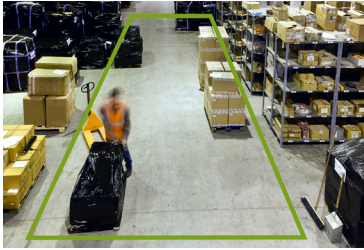

イーグルアイネットワークスなら、3,000以上のIPカメラ、アナログカメラ、HD over Coaxカメラから選択できます。料金は必要な分だけ支払い、必要な時にハードウェアを更新してください。

ビジネスパフォーマンスの最適化

高度な解析機能により、日々の業務運用を可視化できます。インシデントへの迅速な対応や業務改善のためのチャンスや情報を容易に得ることができます。

ロイタリング解析（置き去り）

人や車両が1つの場所に一定期間留まった場合に追跡してアラート通知を受け取ることで、破壊行為や侵入などの犯罪を未然に防ぐことができます。